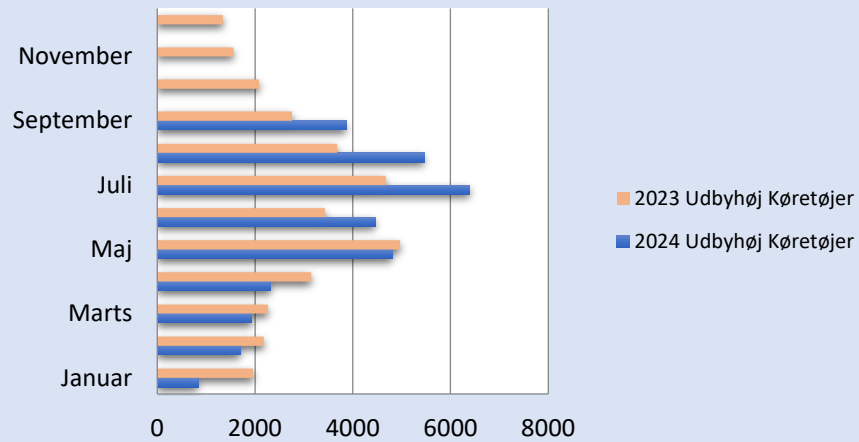

Udbyhøj Køretøjer