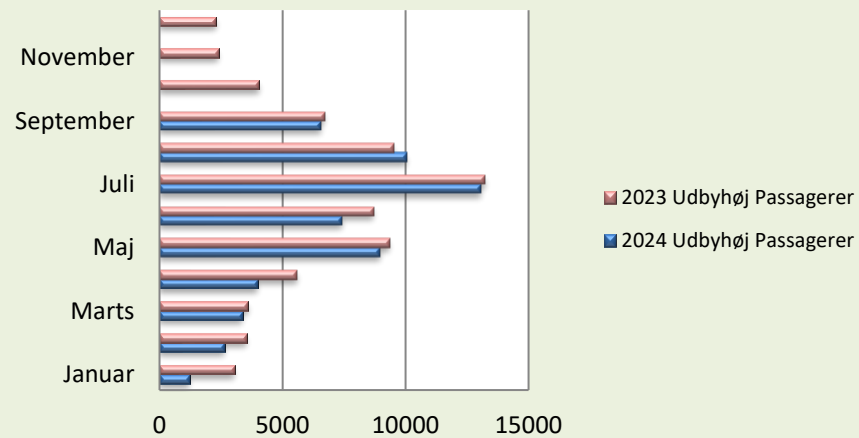

Udbyhøj Passagerer