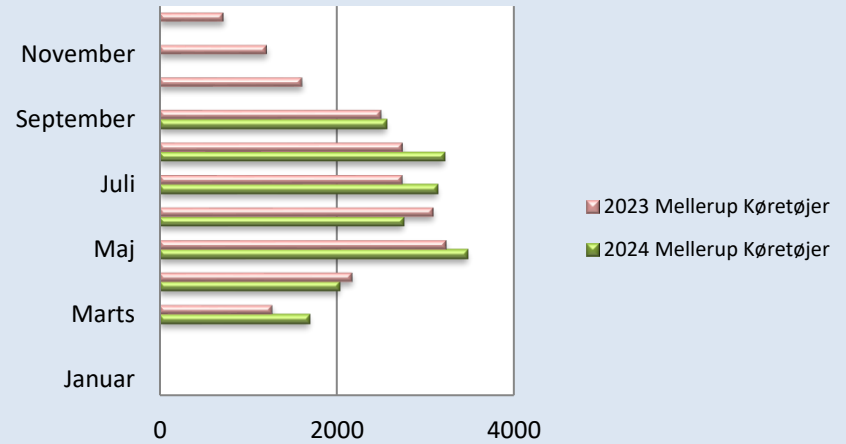

Ragna Køretøjer