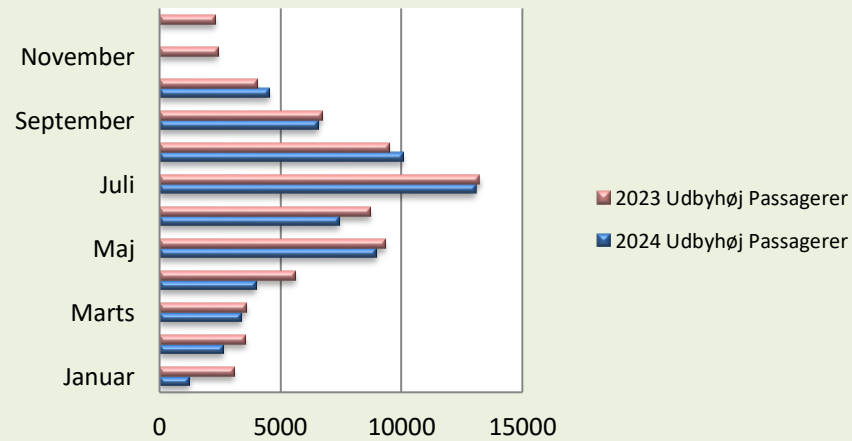

Udbyhøj Passagerer