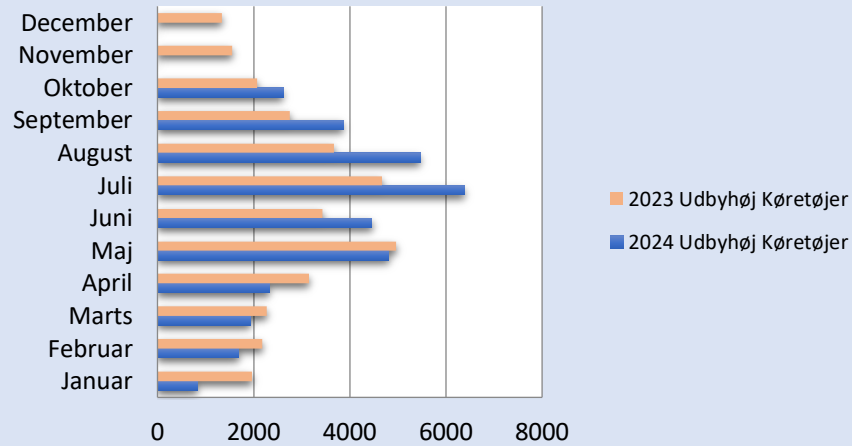

Udbyhøj Køretøjer