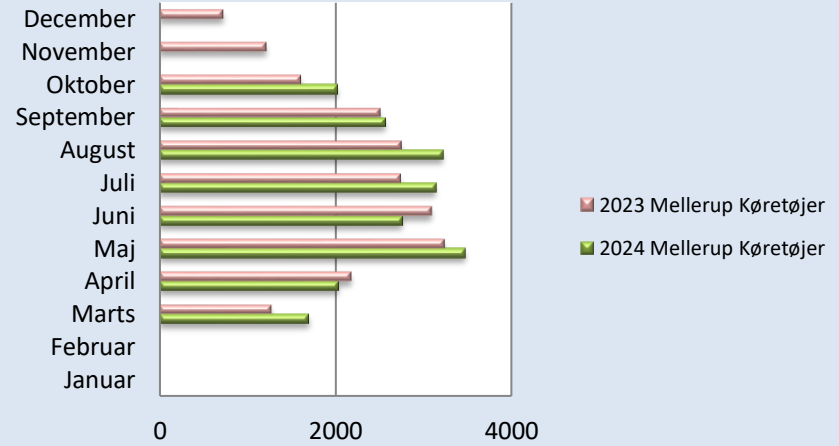

Ragna Køretøjer