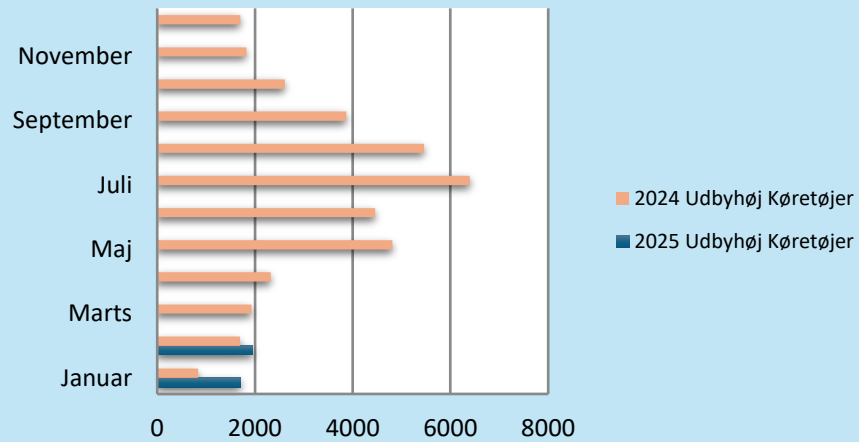

Udbyhøj Køretøjer