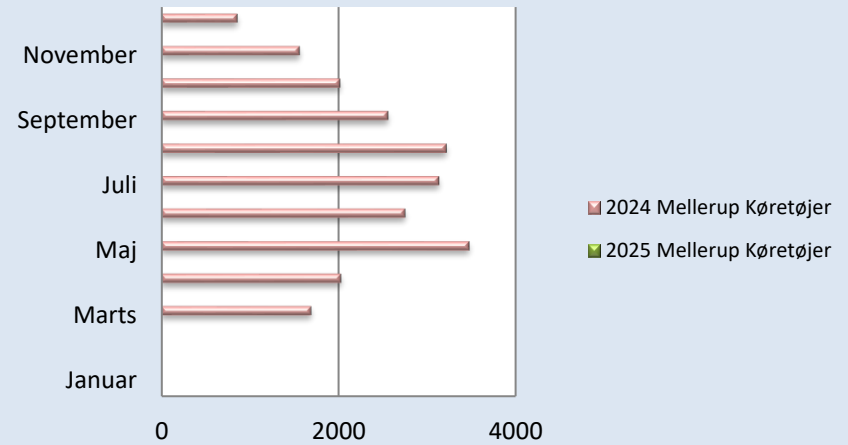

Ragna Køretøjer