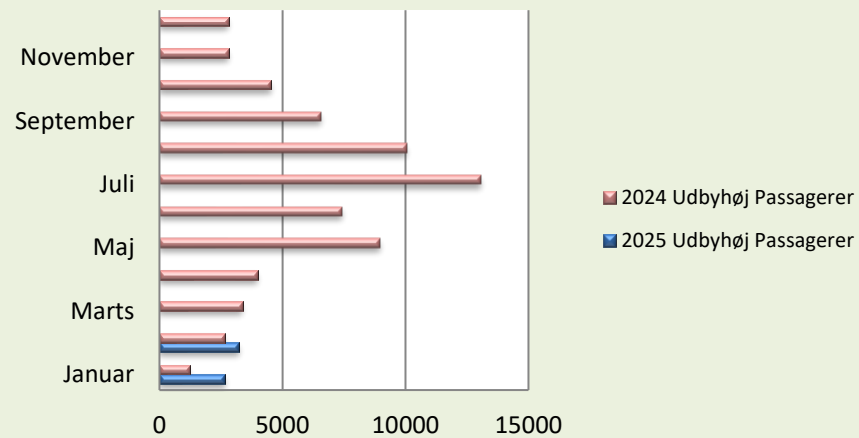

Udbyhøj Passagerer